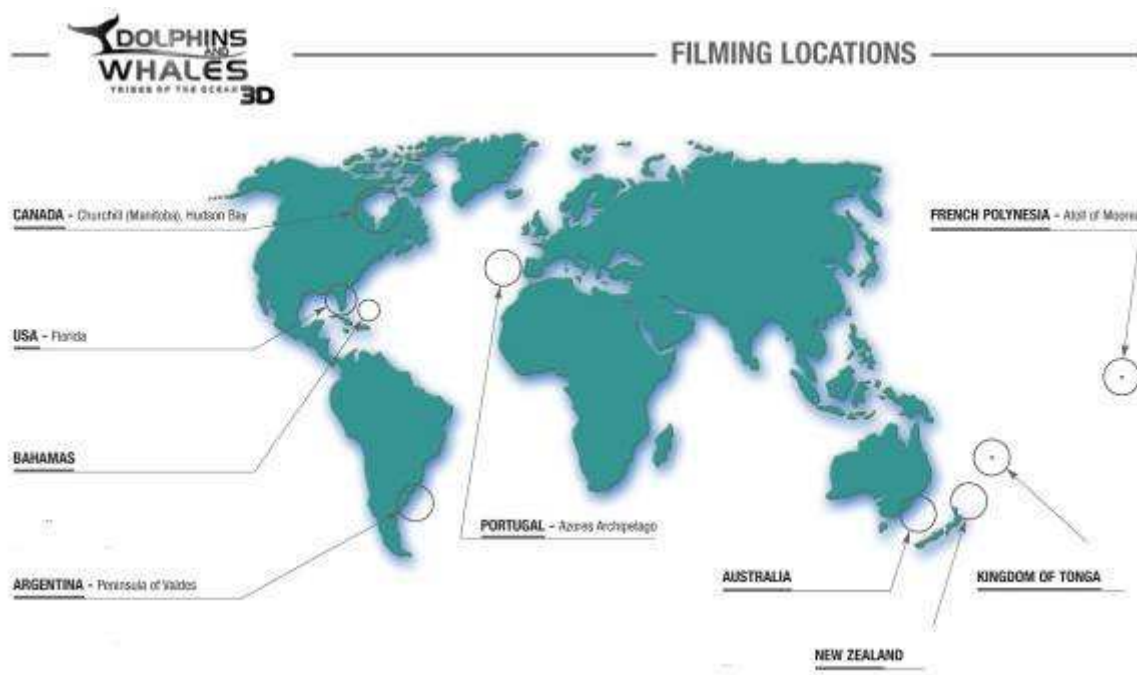

Submergeix-te en la nova estrena del segon trimestre escolar
“DOLPHINS I BALENES 3D: Tribus de l’Oceà”.

Aquesta impressionant i entretinguda pel·lícula et portarà des dels enlluernadors esculls coral·lins de les Bahames fins a les càlides profunditats de les aigües de l'exòtic Regne de Tonga per a una trobada cara a cara amb les tribus supervivents de l'oceà. T'acostaràs tant als dofins i a les belugues que virtualment serà com si els toquessis. Coneix aquestes extraordinàries criatures com mai abans no s'havien filmat. Espectaculars imatges en 3D de dofins, orques, balenes blanques i geperudes... Gaudeix d'una inoblidable experiència subaquàtica tot descobrint els nombrosos aspectes desconeguts d'aquests fràgils i fascinants éssers en perill d'extinció.

WILD OCEAN 3D. OCEÀ SALVATGE

Una pel·lícula en 3 dimensions que captura un dels espectacles més grans del món: la migració anual de milers de milions de sardines al llarg de la costa oriental de Sud-àfrica. Sorteiant balenes, taurons frenètics, bandades de dofins i mascarells, afronten molts desafiaments en la lluita per la seva supervivència.

STOMP, RITMES DEL MÓN. (musical) OPCIONAL

IMAX Port Vell t'ofereix l'oportunitat de viure un espectacle únic, diferent... Eva la Yerbabuena; Carlinhos Brown; els passos de ball de Jackie Robinson, de Nova York; els redoblants de Kodo, del Japó... Una festa visual i sonora de la diversitat i la cultura. Un tribut als ritmes del món i al seu llenguatge universal... sentiràs el batec del món en aquest viatge musical per les diferents cultures del planeta. Viuràs, no només l'intercanvi de ritmes, sinó també l'intercanvi de cultures.