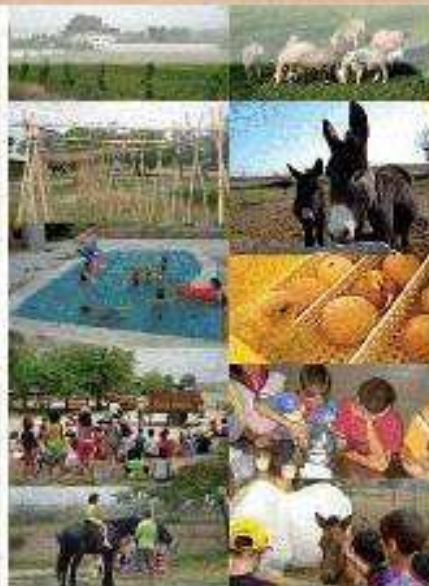

La Manreana

Les Tallades

EL DRAC SEDALLAT
 ELS FOLLETS DEL BOSC
 ELS BANDOLLERS
 EL PROFESSOR SETCIÈNCIES
 AVENTURES A LES TALLADES
 FEM CIÈNCIA!

RAMIÓ

EN PATUFET
 L'AVENTURA D'EN DRAGUI
 VIURE AL CAMP
 EL CICLE DE L'AIGUA
 LA LLEGENDA DELS TRES DRAGS
 ELS BANDOLLERS
 LA MÀQUINA DEL TEMPS
 CRÈDITS DE SÍNTESI:
 - El bosc mediterrani (Ciències naturals)
 - Temps era temps (Ciències socials)

TALLER D'APICULTURA
 ASTRONOMIA
 TALLER DE CIRC
 ESPORTS D'AVENTURA

VERD NATURA

FI DE CURS

PARIS - VERSALLES - EURODISNEY

ROMA - FLORENCIA

ROMA - FLORENCIA - VENECIA

TURQUIA

EGIPTO